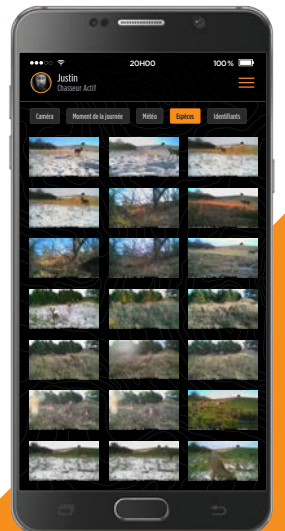

Manquez moins de gibier

La vitesse de déclenchement fait la différence entre recevoir une photo de votre Buck ou obtenir une photo « vide ». La LINK-DARK est dotée d'une vitesse de déclenchement de 0,07 s, ce qui signifie moins de photos avec des animaux déjà en dehors du cadre.

Consultez le statut et les photos de votre caméra ou ajustez les paramètres sur l'application mobile.