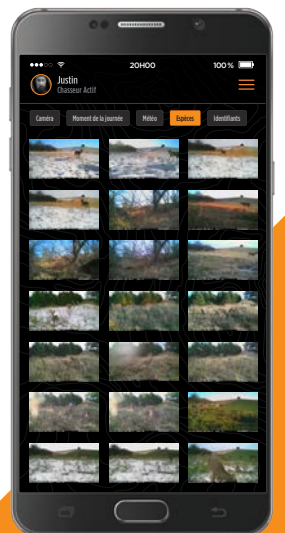

Facile d'utilisation

La LINK-MICRO-LTE offre le parfait équilibre entre technologie cellulaire et plateforme facile d'utilisation, ce qui interpelle autant les chasseurs passionnés de technologie que les nouveaux utilisateurs.

Consultez le statut et les photos de votre caméra ou ajustez les paramètres sur l'application mobile.