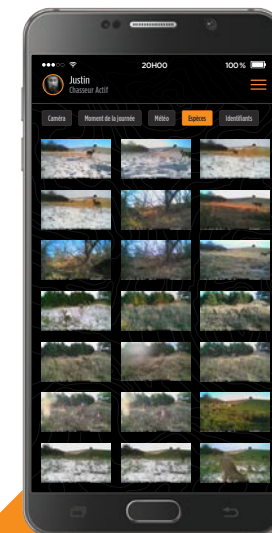

Manquez moins de gibier

La vitesse de déclenchement fait la différence entre recevoir une photo de votre Buck ou obtenir une photo « vide ». La LINK-S est dotée d'une vitesse de déclenchement de 0,07s, ce qui signifie moins de photos avec des animaux déjà en dehors du cadre.

Consultez le statut et les photos de votre caméra ou ajustez les paramètres sur l'application mobile.