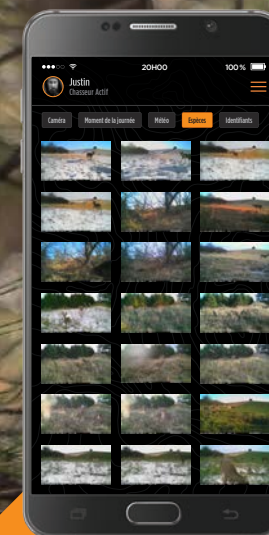

CELL-LINK PAR SPYPOINT

Adaptateur cellulaire universel

Votre lien vers le futur

L'adaptateur CELL-LINK élève la prospection à un niveau supérieur en transformant votre caméra de chasse non-cellulaire en caméra cellulaire. Tirez avantage de l'EXPÉRIENCE SPYPOINT et des avancées en prospection numérique qui l'accompagnent.

Modèles proposés :

CAN-INTL

É.-U. - Nationwide

É.-U. - Compatible Verizon

COMPATIBILITÉ
UNIVERSELLE

Via la fente
pour carte SD

LTE

Transmission
des photos

Compatibilité universelle

Le CELL-LINK peut convertir pratiquement toute caméra non-cellulaire qui dispose d'une fente pour carte SD standard en caméra cellulaire. Le CELL-LINK utilise la fente pour carte SD pour accéder aux photos de la caméra et les transmettre à l'application mobile.

Design discret

Le CELL-LINK est ultra compact afin d'éviter d'attirer trop d'attention sur la position de la caméra. Cela vous permet également d'en apporter plusieurs dans votre sac avec vos caméras lors de leur installation. Les plus grandes technologies n'ont pas nécessairement les plus grands formats.

Consultez les photos de la caméra ainsi que le statut et les paramètres du CELL-LINK à partir de l'application mobile.