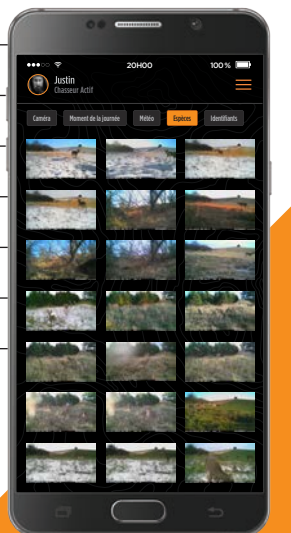

Consultez le statut et les photos de votre caméra ou ajustez les paramètres sur l'application mobile.

Caméra de chasse cellulaire

TABLEAU DE COMPARAISON

	LINK-S	LINK-DARK	LINK-MICRO-S-LTE	LINK-MICRO-LTE
Vitesse de déclenchement	0,07 s	0,07 s	0,4 s	0,5 s
Portée du flash	< 30 m (100')	< 24 m (80')	< 24 m (80')	< 24 m (80')
Distance de détection	< 30 m (100')	< 30 m (100')	< 24 m (80')	< 24 m (80')
Photo (MP)	12	12	10	10
Transmission cellulaire	LTE	LTE	LTE	LTE
Mode Multi-photos (max)	3	3	2	2
Carte SD (non incluse)	SD	SD	MicroSD	MicroSD
Alimentation	8 AA (optionnel)	8 AA (requis)	Bloc-pile LIT-10 seulement	8 AA (requis)
Batterie rechargeable	✓		✓	
Panneau solaire intégré	✓		✓	
Écran de visionnement	✓	✓		
Enregistrement vidéo HD	✓	✓		
Enregistrement du son	✓	✓		
Mode Time-lapse	✓	✓		
Photo prévidéo (option)	✓	✓		
Technologie d'Éclairage Hybride		✓		
Géotag GPS	✓	✓		

Autres fonctionnalités incluses:

Horaire programmable sur 7 jours • Photos couleur de jour, infrarouge de nuit • Date, heure, phase de lune & température (°C/°F) affichées sur les photos • Carte SIM préactivée incluse • Caméra entièrement configurable avec l'application gratuite • Prise 12V • Fixation pour trépied de 1/4"-20 • Courroie d'installation