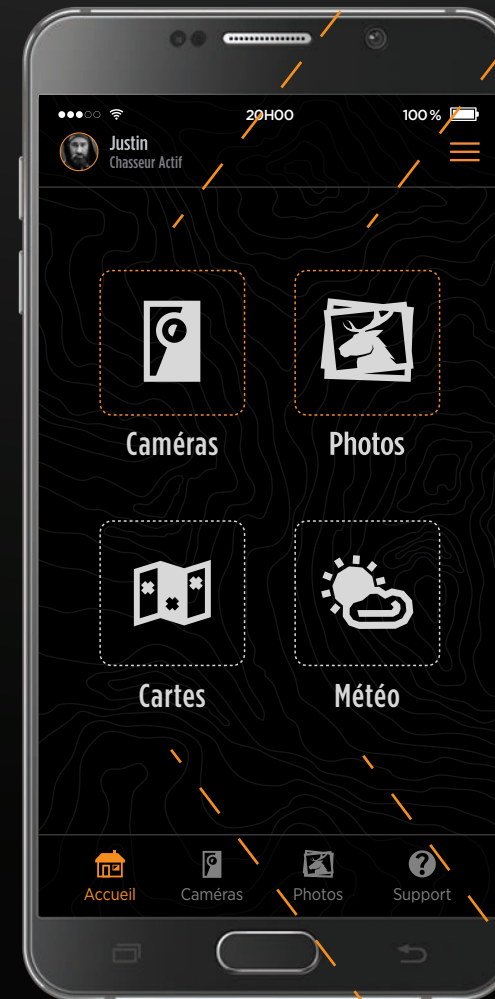

Consultez les photos de la caméra ainsi que le statut et les paramètres du CELL-LINK à partir de l'application mobile.

L'EXPÉRIENCE SPYPOINT

Le système de prospection numérique flexible et personnalisable vous permet de choisir ce qui compte pour vous et votre façon de chasser, ainsi au bout du compte, vous êtes le meilleur chasseur que vous puissiez être.

Forfait de transmission de photos

Pour chacune de vos caméras, sélectionnez le forfait qui répond le mieux à vos besoins (utilisation mensuelle ou annuelle).

Forfait de prospection

Pour chaque compte, choisissez le forfait de prospection qui vous aidera à devenir le plus préparé des chasseurs.

Photos FULL-HD sur demande

Ce forfait permet la transmission de photos FULL-HD directement dans votre application mobile pour les caméras compatibles.

Programme de référence

Référez vos amis, recevez des récompenses, recommencez.